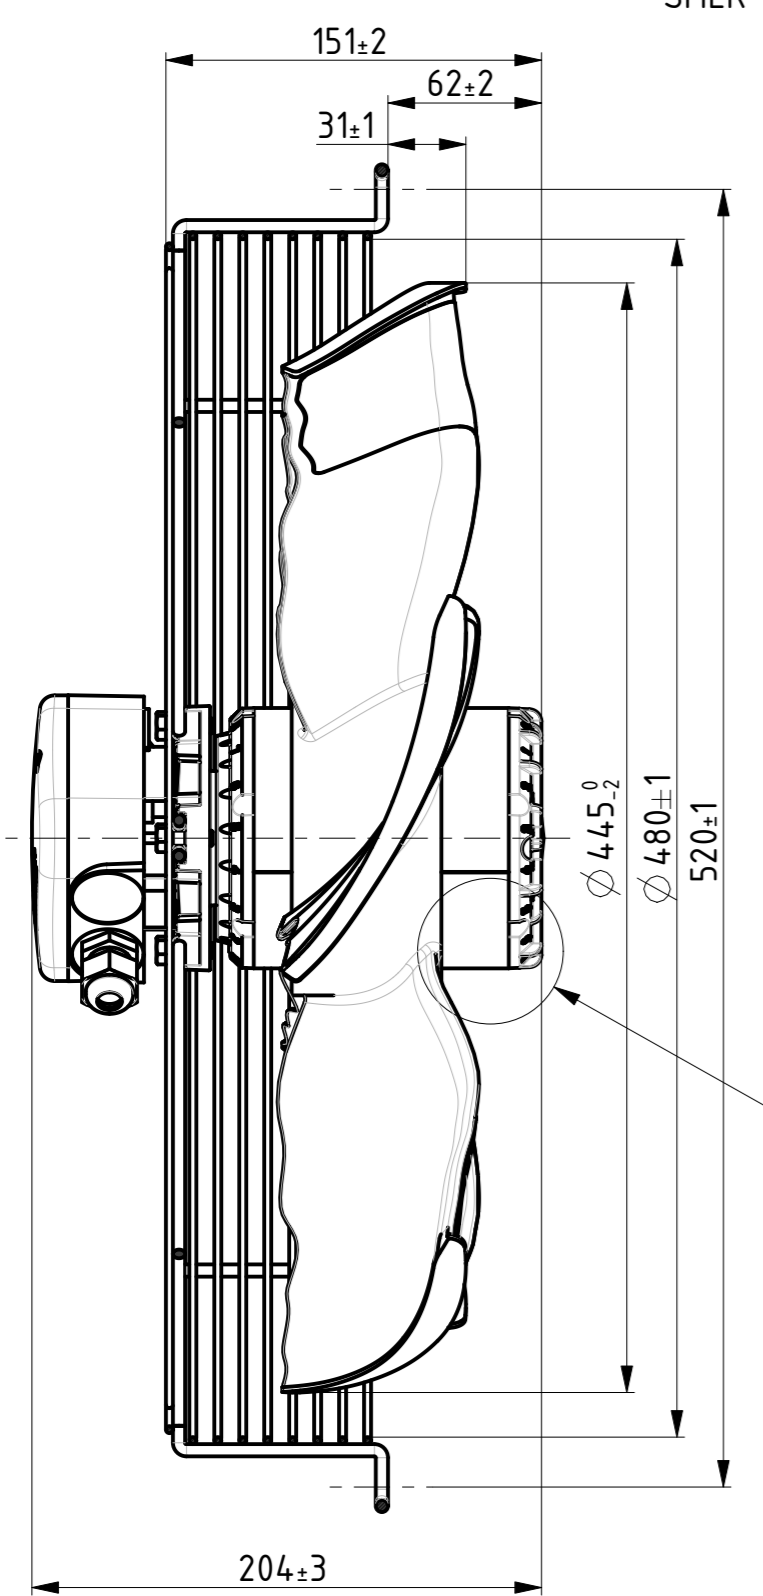

SUCKING
AIRFLOW DIRECTION
SMER ZRAKA

Opomba:
navodilo za kontrolo ventilatorja 0301-1-4758
- checking instructions 0301-1-4758

Hidria MADE IN SLOVENIA **CE** DATE

R11R-45SPS-6M-5761 0311-4-0403

1~230V 50/60Hz 115/150W 0,50/0,65A 800/880RPM

MAX.AMB.70/65° C IP54 INS.CL.155 C=3,15µF/450V

TH.PROT. ROT.

Hidria		NETOLERIRANE MERE UNTOLERANCED DIM.	ISO 2768-m	MERILNO/FORMAT 33:100 / A3	
Izdano		POVRŠINSKA OBD. SURFACE TEXTURE		MATERIAL	
		RISAL	DATUM 14-Sep-2012	PODPIS Uroš K.	NAZIV: TITILE: VENTILATOR R11R-45SPS-6M-5761
		PROJEKTIRAL	14-Sep-2012	Jure L.	KODA: CODE: 0311-4-0403
		POTRDL ROTOMATIKA MOTORS			VERZIJA: REV: AC
		POTRDL SPE LIVARSTVO			LIST: SHEET: 1
		POTRDL SPE LAHELLE			OD: OF: 1
		POTRDL ROTOMATIKA FANS			
		POTRDL			
3	264/12	29-Nov-2012	Uroš K.		
2	211/12	02-Okt-2012	Uroš K.		
1	198/12	14-Sep-2012	Uroš K.		
ST.	ST.SPR.	DATUM	PODPIS		