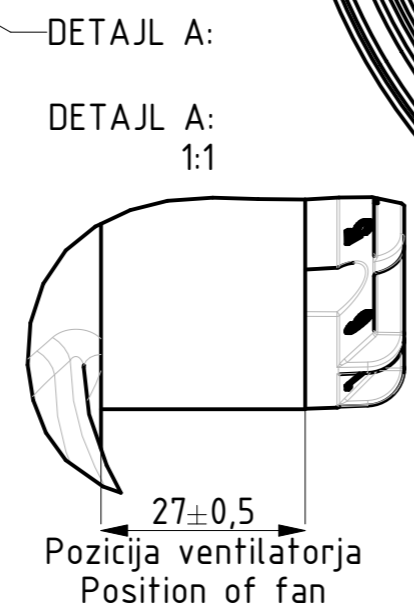

SUCKING
AIRFLOW DIRECTION
SMER ZRAKA

Opomba:
navodilo za kontrolo ventilatorja 0301-1-4758
- checking instructions 0301-1-4758

Hidria MADE IN SLOVENIA **CE** DATE

R11R-45SPS-6M-5761 0311-4-0403

1~230V 50/60Hz 115/150W 0,50/0,65A 800/880RPM