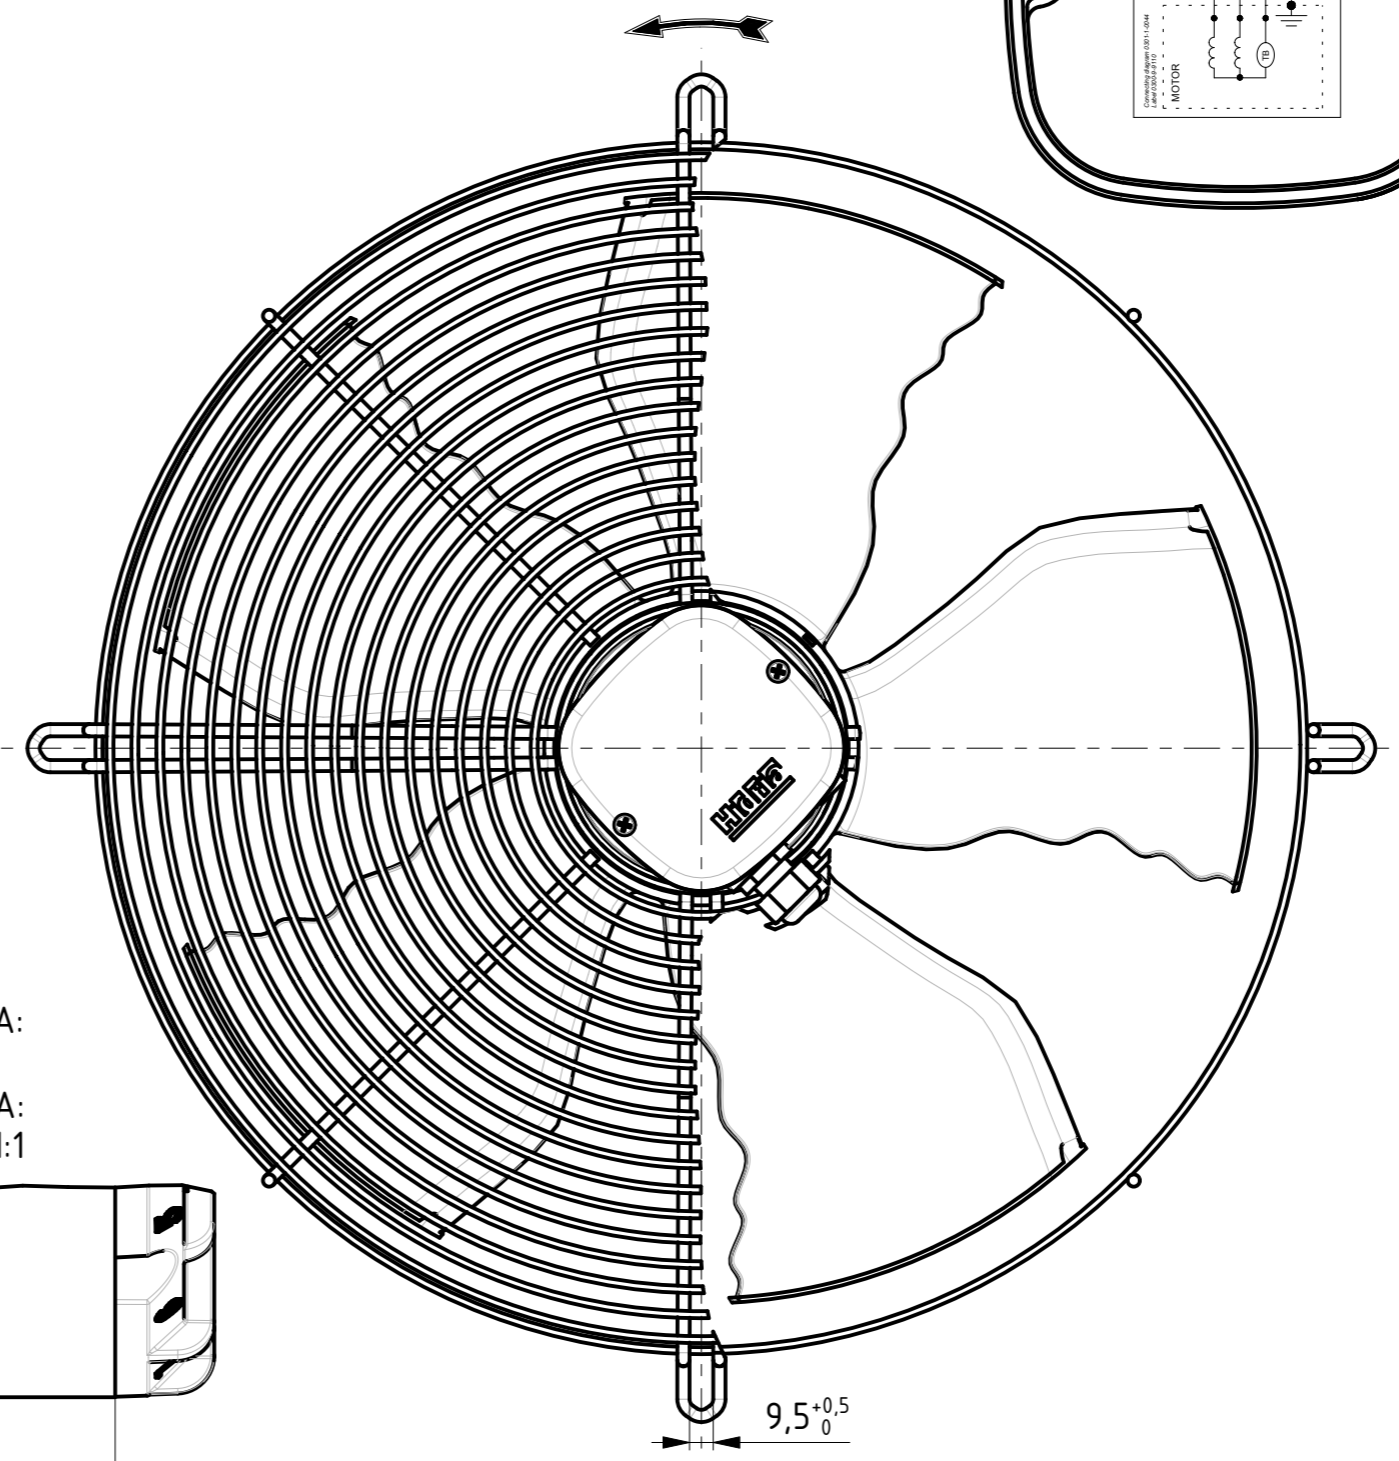

SUCKING
AIRFLOW DIRECTION
SMER ZRAKA

Opomba:
navodilo za kontrolo ventilatorja 0301-1-4758
- checking instructions 0301-1-4758

Hidria MADE IN SLOVENIA **CE** DATE

R11R-45SPS-6M-5761 0311-4-0403

1~230V 50/60Hz 115/150W 0,50/0,65A 800/880RPM

MAX.AMB.70/65° C IP54 INS.CL.155 C=3,15µF/450V

TH.PROT. ROT.

Hidria		NETOLERIRANE MERE UNTOLERANCED DIM.	ISO 2768-m	MERILNO/FORMAT 33:100 / A3	
Izdano		POVRŠINSKA OBD. SURFACE TEXTURE		MATERIAL	
		RISAL	DATUM 14-Sep-2012	PODPIS Uroš K.	NAZIV: TITILE: VENTILATOR R11R-45SPS-6M-5761
		PROJEKTIRAL	14-Sep-2012	Jure L.	KODA: CODE: 0311-4-0403
		POTRDL ROTOMATIKA MOTORS			VERZIJA: REV: AC
		POTRDL SPE LIVARSTVO			LIST: SHEET: 1
		POTRDL SPE LAHELLE			OD: OF: 1
		POTRDL ROTOMATIKA FANS			
		POTRDL			
3	264/12	29-Nov-2012	Uroš K.		
2	211/12	02-Okt-2012	Uroš K.		
1	198/12	14-Sep-2012	Uroš K.		
ST.	ST.SPR.	DATUM	PODPIS		