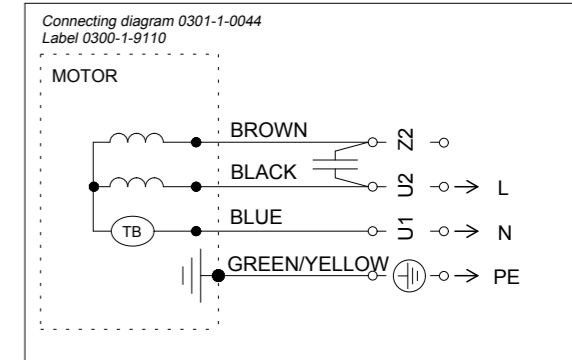

SUCKING
AIRFLOW DIRECTION
SMER ZRAKA

Opomba:
navodilo za kontrolo ventilatorja 0301-1-4758
- checking instructions 0301-1-4758

Hidria MADE IN SLOVENIA **CE** DATE

R11R-45SPS-6M-5761 0311-4-0403

1~230V 50/60Hz 115/150W 0,50/0,65A 800/880RPM

MAX.AMB.70/65° C IP54 INS.CL.155 C=3,15µF/450V

TH.PROT. ROT.

Hidria		NETOLERIRANE MERE UNTOLERANCED DIM.	ISO 2768-m	MERILNO/FORMAT 33:100 / A3	
Izdano		POVRŠINSKA OBD. SURFACE TEXTURE		MATERIAL	
		RISAL	DATUM 14-Sep-2012	PODPIS Uroš K.	NAZIV: TITILE: VENTILATOR R11R-45SPS-6M-5761
		PROJEKTIRAL	14-Sep-2012	Jure L.	KODA: CODE: 0311-4-0403
		POTRDL ROTOMATIKA MOTORS			VERZIJA: REV: AC
		POTRDL SPE LIVARSTVO			LIST: SHEET: 1
		POTRDL SPE LAHELLE			OD: OF: 1
		POTRDL ROTOMATIKA FANS			
		POTRDL			
3	264/12	29-Nov-2012	Uroš K.		
2	211/12	02-Okt-2012	Uroš K.		
1	198/12	14-Sep-2012	Uroš K.		
ST.	ST.SPR.	DATUM	PODPIS		