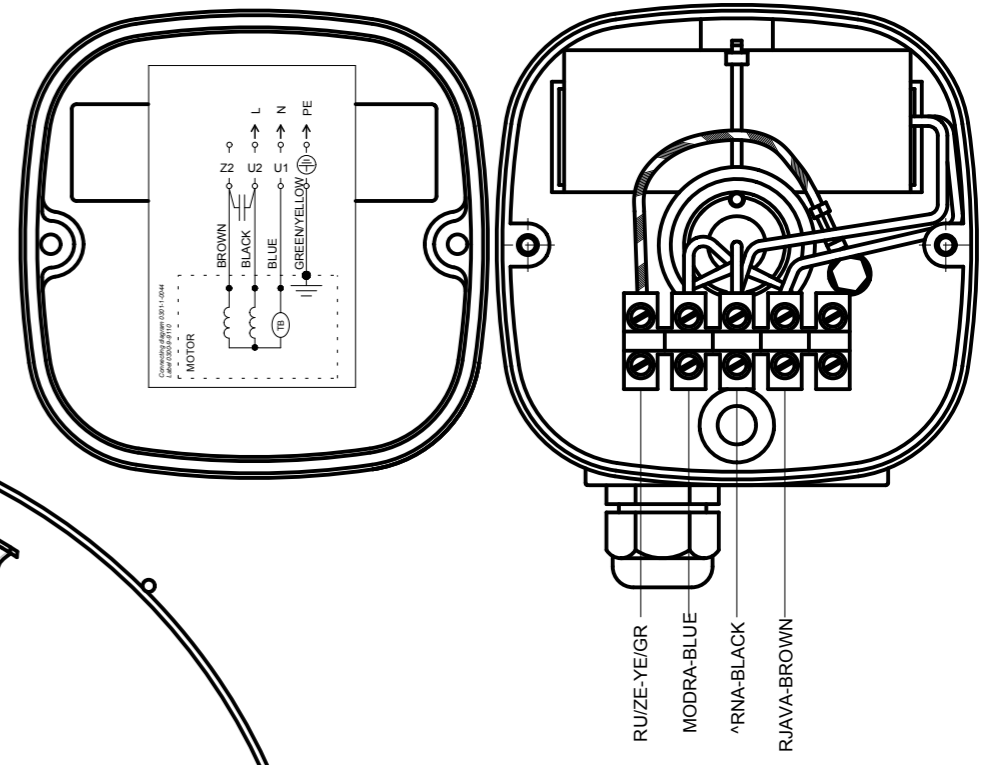

SUCKING
AIRFLOW DIRECTION
SMER ZRAKA

Opomba:
navodilo za kontrolo ventilatorja 0301-1-4758
- checking instructions 0301-1-4758

Hidria MADE IN SLOVENIA **CE** DATE

R11R-45SPS-6M-5761 0311-4-0403

1~230V 50/60Hz 115/150W 0,50/0,65A 800/880RPM

MAX.AMB.70/65° C IP54 INS.CL.155 C=3,15µF/450V

TH.PROT. ROT.

Hidria		NETOLERIRANE MERE UNTOLERANCED DIM.	ISO 2768-m	MERILNO/FORMAT 33:100 / A3	
Izdano		POVRŠINSKA OBD. SURFACE TEXTURE		MATERIAL	
		RISAL	DATUM 14-Sep-2012	PODPIS Uroš K.	NAZIV: TITILE: VENTILATOR R11R-45SPS-6M-5761
		PROJEKTIRAL	14-Sep-2012	Jure L.	KODA: CODE: 0311-4-0403
		POTRDL ROTOMATIKA MOTORS			VERZIJA: REV: AC
		POTRDL SPE LIVARSTVO			LIST: SHEET: 1
		POTRDL SPE LAHELLE			OD: OF: 1
		POTRDL ROTOMATIKA FANS			
		POTRDL			
3	264/12	29-Nov-2012	Uroš K.		
2	211/12	02-Okt-2012	Uroš K.		
1	198/12	14-Sep-2012	Uroš K.		
ST.	ST.SPR.	DATUM	PODPIS		